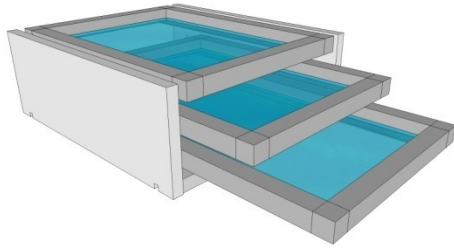

Auszugspaket

Art.Nr.: AT AP

Abmessungen:      Breite            358mm  
                          Tiefe            400mm  
                          Gesamthöhe    140mm

Auszugspaket:      Auszüge aus Aluminiumrahmen mit Glasböden  
                          passend zu allen Arbeitstischen  
                          je Unterschrank können maximal zwei Auszugspakete eingesetzt werden